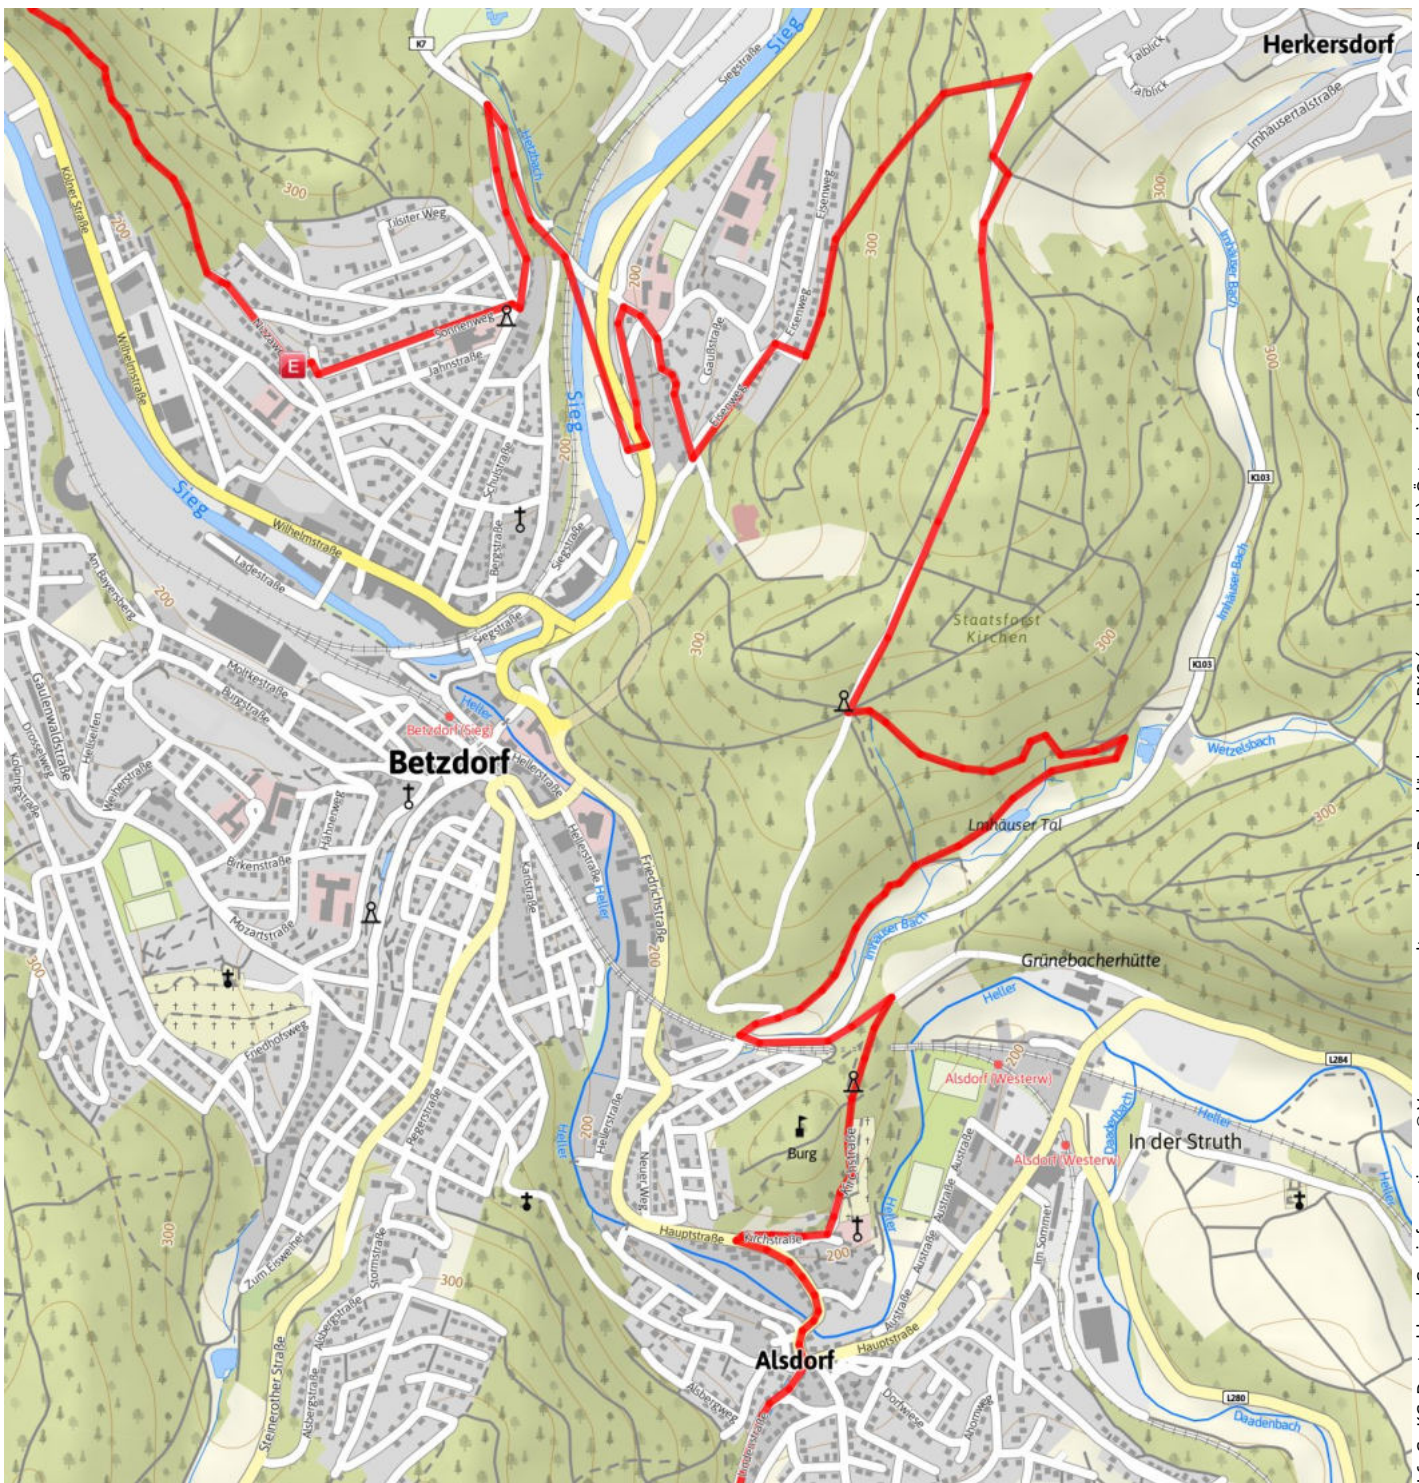

Barbaraschleife - Panorama Rundwanderweg der DJK Betzdorf

Länge 24,6 km Dauer 6:08 h Höhenmeter ▲ 645 m ▼ 644 m

Kartengrundlagen: ALPSTEIN Tourismus GmbH & Co.KG, Deutschland; Geoinformationen © Vermessungsverwaltungen der Bundesländer und BKG (www.bkg.bund.de), Österreich; © 1996-2012 NAVTEQ. All rights reserved., Italien © 1994-2012 NAVTEQ. All rights reserved., Schweiz: Geodata © swisstopo (5704002735)

Ostseeküste
Top Touren · Detailreiche Karten

Rad App

Available on the App Store

www.schoeffel.com

Schöffel

DIE GANZE PALETTE SOMMERFARBEN.

Barbaraschleife - Panorama Rundwanderweg der DJK Betzdorf

Länge 24,6 km Dauer 6:08 h Höhenmeter ▲ 645 m ▼ 644 m

Ostseeküste
Top Touren · Detailreiche Karten

Rad App

Available on the App Store

www.schoeffel.com

Schoffel

DIE GANZE PALETTE SOMMERFARBEN.

Kartengrundlagen: ALPSTEIN Tourismus GmbH & Co.KG, Deutschland; Geoinformationen: © Vermessungsverwaltungen der Bundesländer und BKG (www.bkg.bund.de), Österreich; © 1996-2012 NAVTEQ. All rights reserved., Italien: © 1994-2012 NAVTEQ. All rights reserved., Schweiz: Geodata © swisstopo (5704002735)